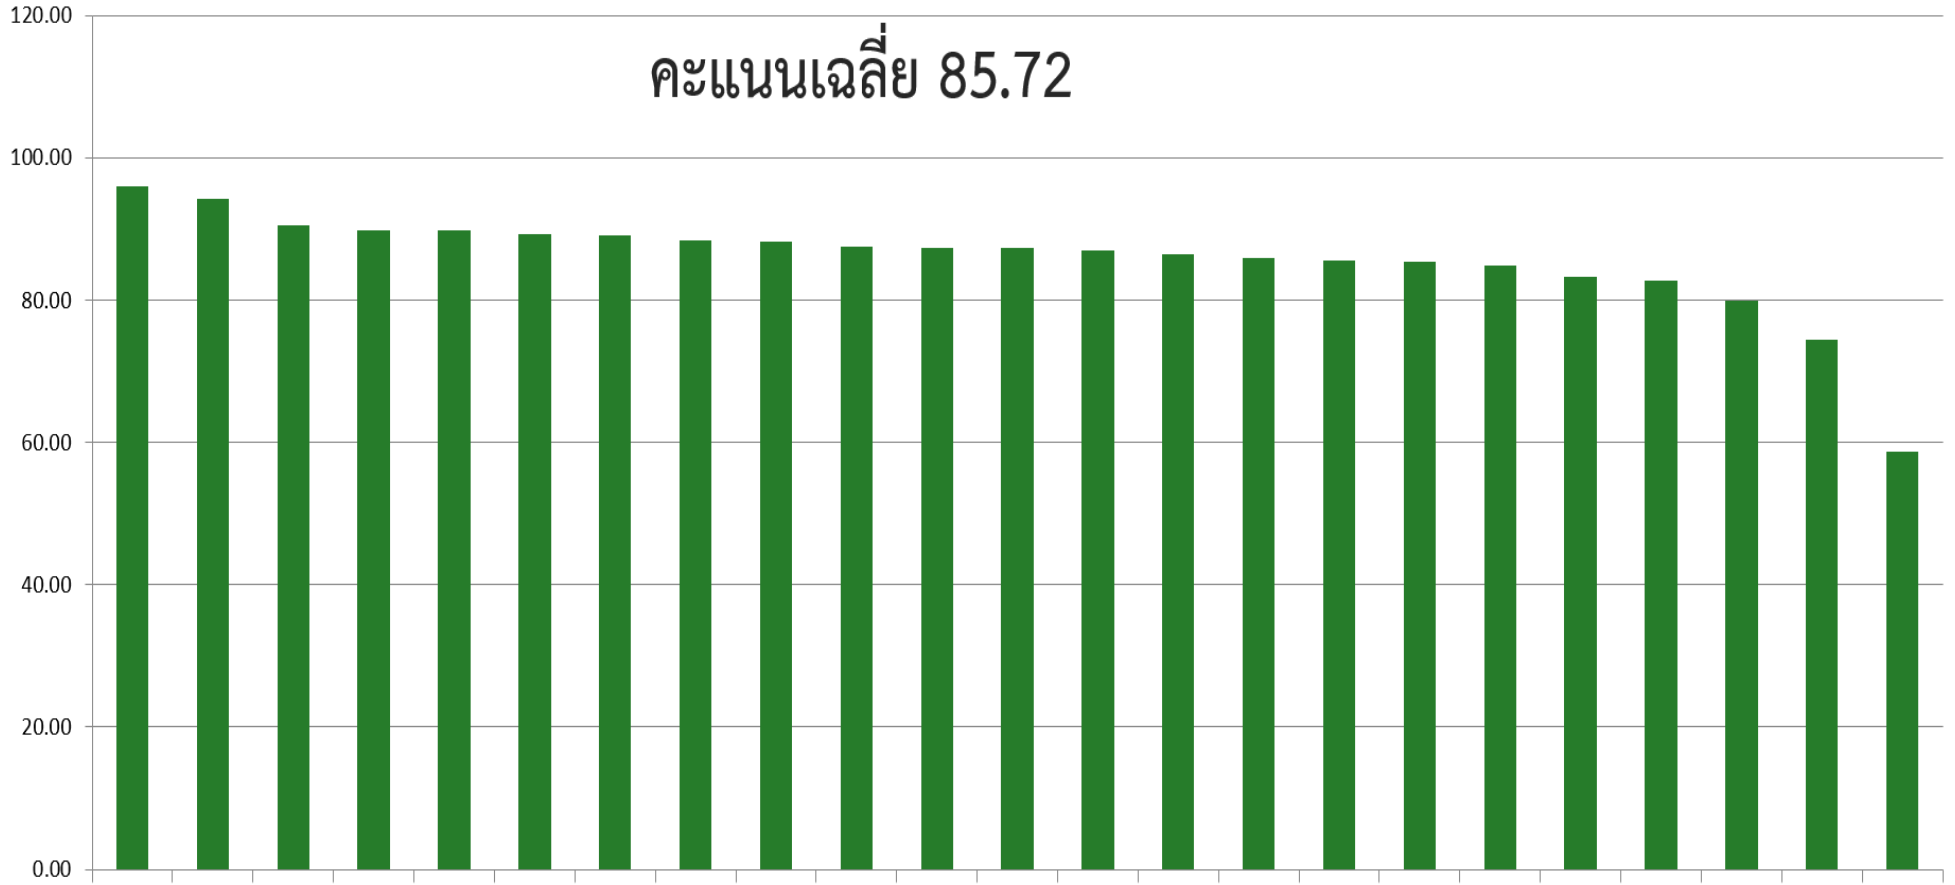

คะแนน ITA

กระทรวงเกษตรและสหกรณ์ ปี 2562

คะแนนเฉลี่ย 85.72

สำนักงานพัฒนาการวิจัยการเกษตร
องค์การส่งเสริมกิจการโคนมฯ
กรมส่งเสริมการเกษตร
สำนักงานพิพิธภัณฑ์เกษตรฯ
กรมตรวจบัญชีสหกรณ์
การยางแห่งประเทศไทย
สถาบันวิจัยและพัฒนาพื้นที่สูง
กรมประมง
กรมส่งเสริมสหกรณ์
กรมพัฒนาที่ดิน
กรมชลประทาน
ส.ป.กช.
กรมการข้าว
ส.ป.ก.
กรมฝนหลวงและการบินเกษตร
กรมวิชาการเกษตร
กรมปศุสัตว์
สศก.
มกอช.
กรมหม่อนไหม
องค์การสะพานปลา
อ.ต.ก.
กองทุนฟื้นฟูและพัฒนาเกษตรกร